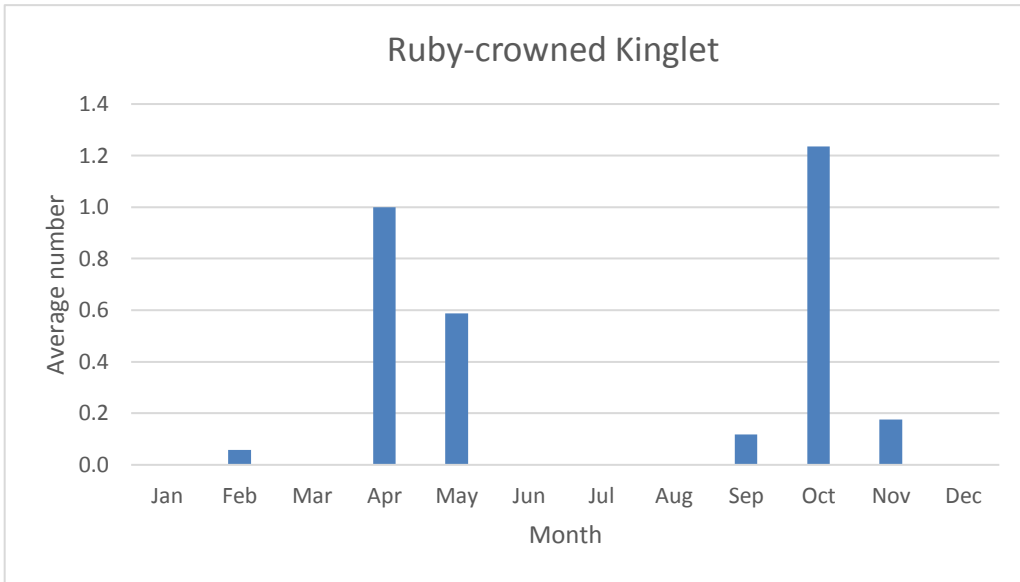

## Kinglets

U; max count 20

U; max count 7